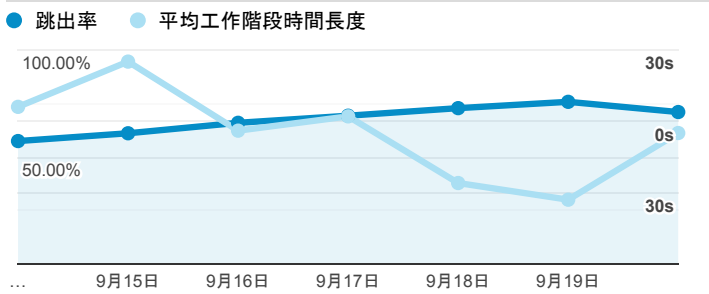

跳出率和平均造訪停留時間