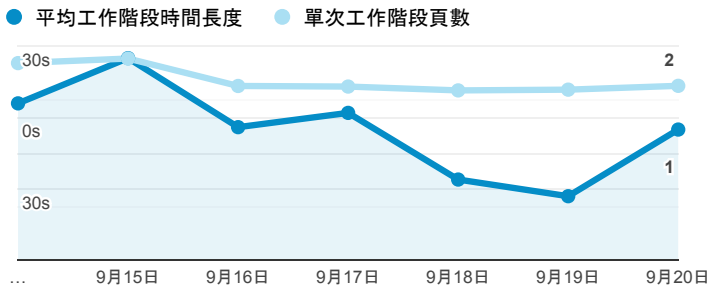

### 報表01\_訪客

2020年9月14日 - 2020年9月20日

所有使用者  
100.00% 個工作階段

#### 平均造訪停留時間和單次造訪頁數