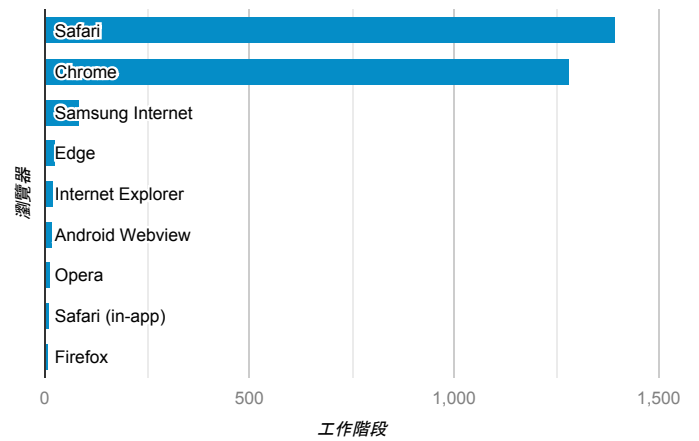

造訪 (依瀏覽器分組)