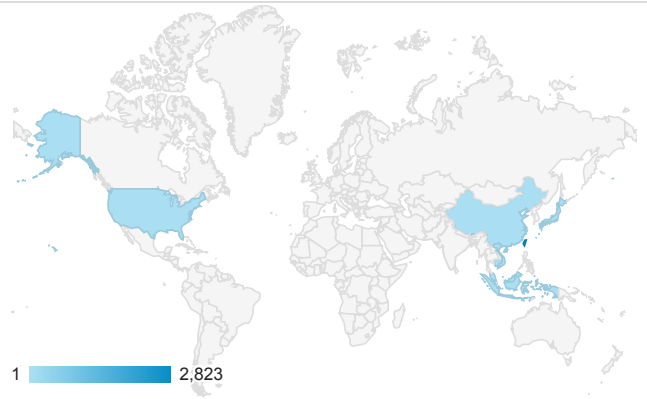

### 報表01\_訪客

2020年9月14日 - 2020年9月20日

所有使用者  
100.00% 個工作階段

#### 造訪地圖