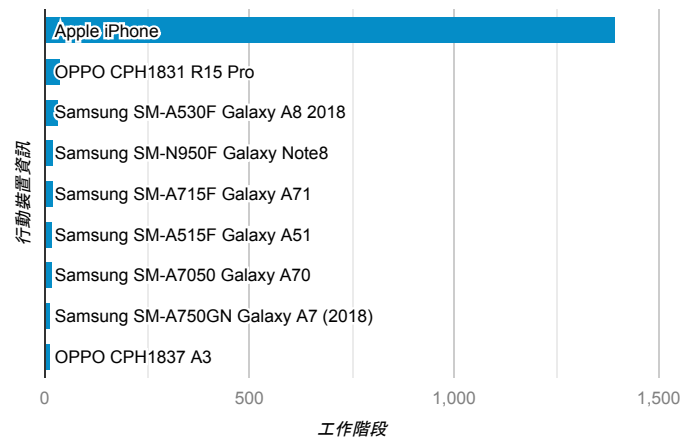

造訪和新造訪率 (依行動裝置資訊分組)