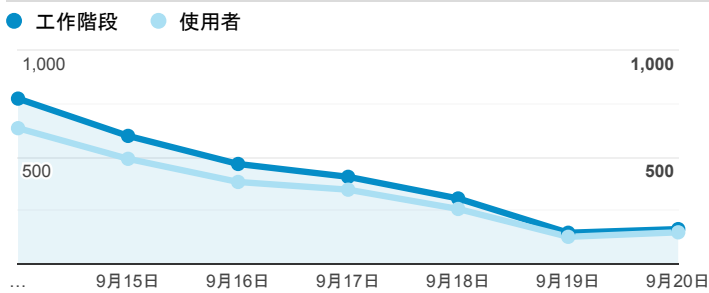

報表01_訪客

2020年9月14日 - 2020年9月20日

所有使用者
100.00% 個工作階段

平均造訪停留時間和單次造訪頁數

造訪地圖

跳出率和平均造訪停留時間

造訪 (依瀏覽器分組)

造訪和不重複訪客

造訪和新造訪率 (依行動裝置資訊分組)

造訪和新造訪

造訪 (依裝置類別分組)

mobile desktop tablet

造訪 (依語言分組)

語言 工作階段