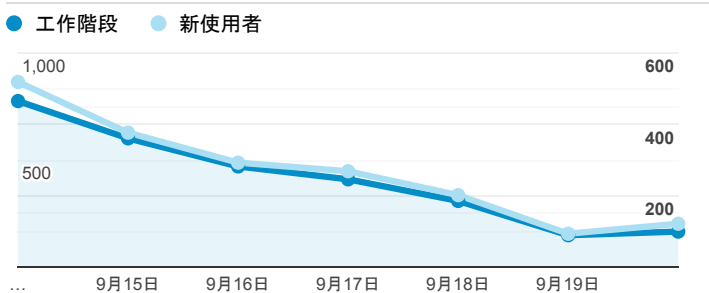

造訪和新造訪

造訪 (依裝置類別分組)

mobile desktop tablet

造訪 (依語言分組)

語言 工作階段